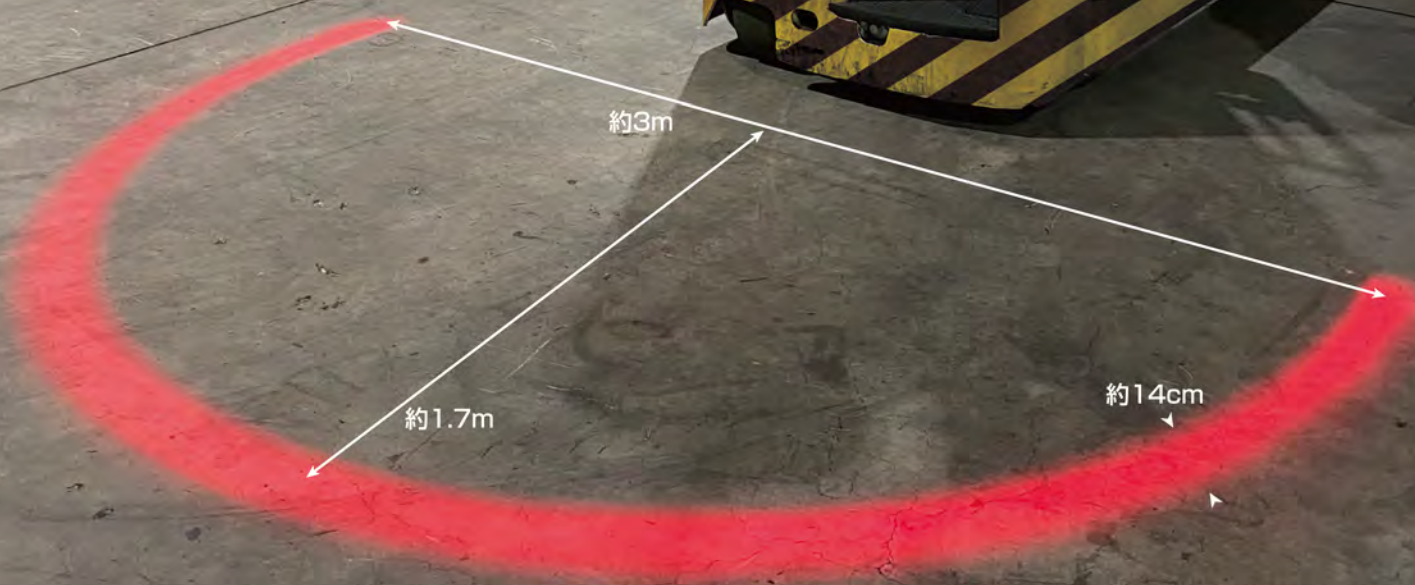

せまい場所でも

どっちから来るか
すぐ分かる

※リーチリフトヘッドガードにつけた場合のサイズ例です。取付高さにより線のサイズと明るさが変わります。

せまい通路からリフトが出てくるのが分かります。

高輝度&小サイズ アーチタイプLED PSS-U

高輝度&小サイズ アーチタイプLED PSS-U

〈 色々な車両へ取付可能 〉

〈 3つのカラーバリエーション 〉

製品名	アーチ型LED注意喚起ライト
品番	PSS-U
・パワー	: 5W
・電圧	: 9~80V
・IP規格	: IP68
・ハウジング材質	: アルミニウム合金
・LED寿命	: 約30,000時間
・動作環境温度	: -45℃~+85℃
・ビーム形状	: アーチタイプ
・ビーム色	: 青/緑/赤

お問い合わせは