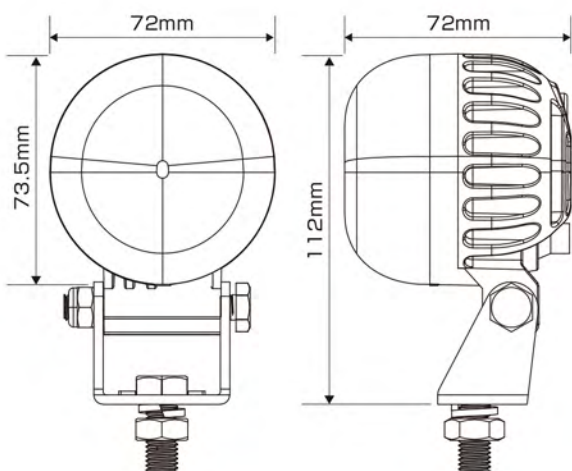

せまい場所でも

どっちから来るか
すぐ分かる

※リーチリフトヘッドガードにつけた場合のサイズ例です。取付高さにより線のサイズと明るさが変わります。

せまい通路からリフトが出てくるのが分かります。

高輝度&小サイズ アーチタイプLED PSS-U

高輝度&小サイズ アーチタイプLED PSS-U

〈 色々な車両へ取付可能 〉

〈 3つのカラーバリエーション 〉

製品名	アーチ型LED注意喚起ライト
品番	PSS-U
・パワー	: 5W
・電圧	: 9~80V
・IP規格	: IP68
・ハウジング材質	: アルミニウム合金
・LED寿命	: 約30,000時間
・動作環境温度	: -45℃~+85℃
・ビーム形状	: アーチタイプ
・ビーム色	: 青/緑/赤

お問い合わせは