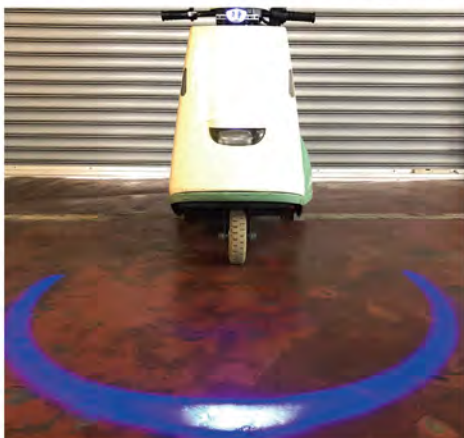

せまい場所でも

どっちから来るか
すぐ分かる

※リーチリフトヘッドガードにつけた場合のサイズ例です。取付高さにより線のサイズと明るさが変わります。

せまい通路からリフトが出てくるのが分かります。

高輝度&小サイズ アーチタイプLED PSS-U

高輝度&小サイズ アーチタイプLED PSS-U

〈 色々な車両へ取付可能 〉

〈 3つのカラーバリエーション 〉

製品名	アーチ型LED注意喚起ライト
品番	PSS-U
・パワー	: 5W
・電圧	: 9~80V
・IP規格	: IP68
・ハウジング材質	: アルミニウム合金
・LED寿命	: 約30,000時間
・動作環境温度	: -45℃~+85℃
・ビーム形状	: アーチタイプ
・ビーム色	: 青/緑/赤

お問い合わせは