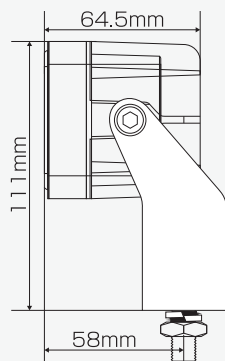

他社製品

ラインタイプなので見逃す場所が無い

スポットタイプだと

ラインタイプだと

ラインタイプだから見える

豊富な取付バリエーション

用途に合わせた組み合わせが出来ます!

取付例はPSI-30W[3個]使用ですが、1個でも使用可能です。

- 1.パワー : 30W
- 2.光源 : 1,100ルーメン(6pcs×5W Luminus)
- 3.ボルト数 : DC9-110V
- 4.IP規格 : IP68
- 5.レンズ : PCレンズ
- 6.ハウジング材質 : アルミニウム合金
- 7.LED寿命 : 約30,000時間
- 8.動作環境温度 : -45℃~+85℃
- 9.ビーム形状 : ラインタイプ
- 10.ビーム色 : 赤または青
- 11.重量 : 775g(ブラケット、ボルトナット含)