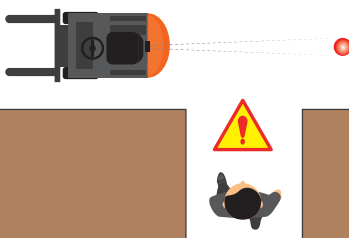

安全に投資する事は 全て安くつくという事

iPhoneで撮影(ライト部写真加工無し、フォークリフト色加工有り)

太陽光・蛍光灯がある場所でも
明るさが違う!

最光級
PSI-30W

ラインタイプLED

PSI-30Wのポイント

国内最上級の
「明るさ」「長さ」
「くっきり感」

PSI-30W

他社製品

ラインタイプなので見逃す場所が無い

スポットタイプだと

ラインタイプだと

ラインタイプだから見える

豊富な取付バリエーション

用途に合わせた組み合わせが出来ます!

取付例はPSI-30W[3個]使用ですが、1個でも使用可能です。

- 1.パワー : 30W
- 2.光源 : 1,100ルーメン(6pcs×5W Luminus)
- 3.ボルト数 : DC9-110V
- 4.IP規格 : IP68
- 5.レンズ : PCレンズ
- 6.ハウジング材質 : アルミニウム合金
- 7.LED寿命 : 約30,000時間
- 8.動作環境温度 : -45℃~+85℃
- 9.ビーム形状 : ラインタイプ
- 10.ビーム色 : 赤または青
- 11.重量 : 775g(ブラケット、ボルトナット含)