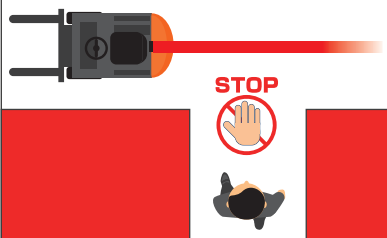

他社製品

ラインタイプなので見逃す場所が無い

スポットタイプだと

ラインタイプだと

ラインタイプだから見える

豊富な取付バリエーション

用途に合わせた組み合わせが出来ます!

取付例はPSI-30W[3個]使用ですが、1個でも使用可能です。