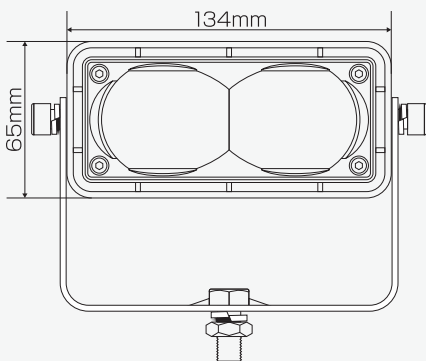

他社製品

ラインタイプなので見逃す場所が無い

スポットタイプだと

ラインタイプだと

ラインタイプだから見える

豊富な取付バリエーション

用途に合わせた組み合わせが出来ます!

取付例はPSI-30W[3個]使用ですが、1個でも使用可能です。

- 1.パワー : 30W
- 2.光源 : 1,100ルーメン(6pcs×5W Luminus)
- 3.ボルト数 : DC9-110V
- 4.IP規格 : IP68
- 5.レンズ : PCレンズ
- 6.ハウジング材質 : アルミニウム合金
- 7.LED寿命 : 約30,000時間
- 8.動作環境温度 : -45℃~+85℃
- 9.ビーム形状 : ラインタイプ
- 10.ビーム色 : 赤または青
- 11.重量 : 775g(ブラケット、ボルトナット含)