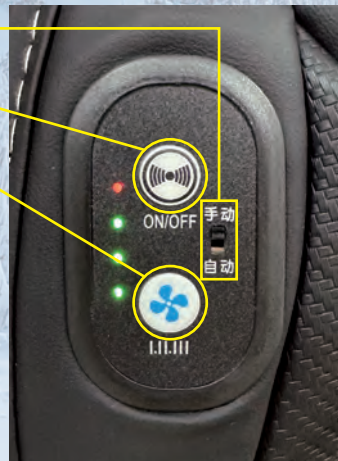

マッサージ機能

休憩の間などマッサージ機能でリフレッシュ

着座センサー搭載

シートから離れたらファンが止まり無駄な電気消費を防ぐ

ハニカムメッシュ構造

空気の層で速乾性・吸湿発散性に優れている

シート固定

操作中でも安心
シートのズレを防ぎガッチリ固定

自動＝着座時作動／手動＝連続作動

マッサージ ON / OFF ボタン

ファン切替ボタン (3段階)

商品仕様

- 品番：PS-COLS
- 消費電力：最大 20W
- コード長さ：約 1.25m
- 本体重量：1.5 kg
- ヒューズ：5A (カープラグ内)
- 付属品：コード付きメスソケット
- 12V 専用 (※48V車使用の場合はDCDCコンバータが必要)
- 注意：防水仕様ではありません。

[オプション品]
48V バッテリー車へ使用の場合は
DCDCコンバータ(48V→12V)をご使用ください。
(品番：PS-48S1210)