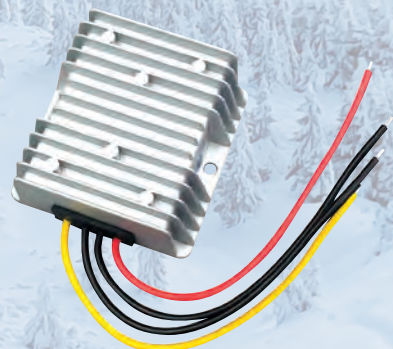

実用的な多機能搭載

取り付け簡単

① 空気の流れてムレを防ぐ

② 気化熱で体温を下げる

③ 汗でズボンが貼りつかない

作業効率

UP!!

クーラーシートの優れた機能

マッサージ機能

休憩の間などマッサージ機能でリフレッシュ

着座センサー搭載

シートから離れたらファンが止まり無駄な電気消費を防ぐ

ハニカムメッシュ構造

空気の層で速乾性・吸湿発散性に優れている

シート固定

操作中でも安心
シートのズレを防ぎガッチリ固定

自動＝着座時作動／手動＝連続作動

マッサージ ON / OFF ボタン

ファン切替ボタン (3段階)

商品仕様

- 品番：PS-COLS
- 消費電力：最大 20W
- コード長さ：約 1.25m
- 本体重量：1.5 kg
- ヒューズ：5A (カープラグ内)
- 付属品：コード付きメスソケット
- 12V 専用 (※48V車使用の場合はDCDCコンバータが必要)
- 注意：防水仕様ではありません。

[オプション品]
48V バッテリー車へ使用の場合は
DCDCコンバータ(48V→12V)をご使用ください。
(品番：PS-48S1210)